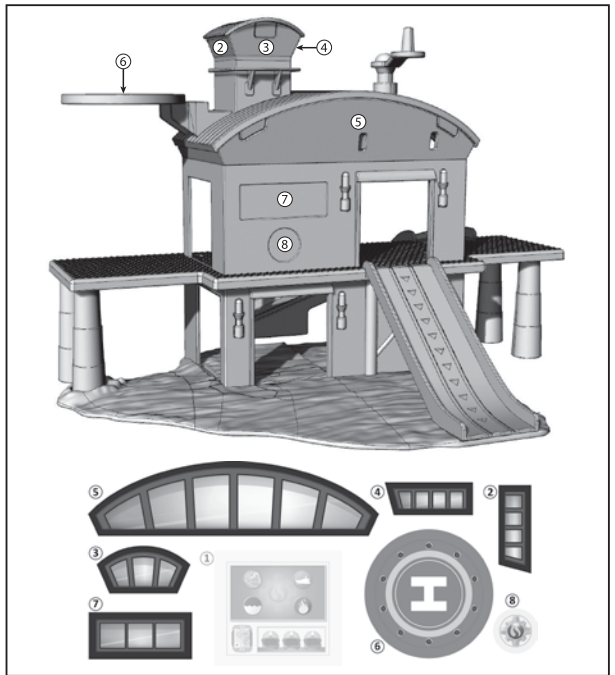

SERVICE